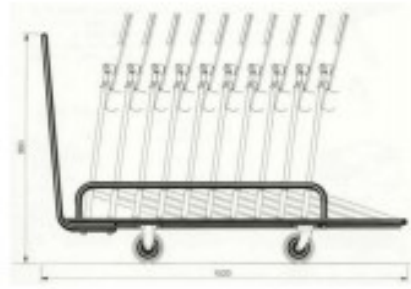

Falko® S400

Falko® S400S

Falko® S518

Falko® S518B

Falko® S530

Falko® S530B

Falko® S530S

Falko® S530
på orkesterstol

Falko® S560B

Falko® S561B

Falko® S565B

Falko® S600

Notabene Transit

Nodestativer og -udstyr

Art.nr.	Nodestativ	Type		Dkk.	Euro
21068	Notabene Studio	høj/let	sort filt	1564,00	209,00
21095	Notabene Studio	høj/tung	sort filt	1678,00	226,00
21066	Notabene Studio	lav/let	sort filt	1564,00	209,00
21096	Notabene Studio	lav/tung	sort filt	1678,00	226,00
25566	Falko® Studio DR	høj/tung	sort filt	2024,00	273,00
25567	Falko® Studio	høj/lav/tung		1783,00	240,00
25568	Falko® Studio	høj/lav/let		1668,00	224,00
21002	Notabene Student	høj/let		1022,00	139,00
21179	Notabene Student	høj/tung		1140,00	546,00
21136	Notabene Student	lav/let		1025,00	139,00
21178	Notabene Student	lav/tung		1140,00	154,00
tillæg	Notabene Swing Studio-Student-Original	tung		209,00	29,00
tillæg	Notabene Swing Studio-Student-Original	let		250,00	34,00
21216	Notabene Tourné	5. stk. Student Swing		12150,00	1640,00
21157	Notabene Effekt		sort filt, absorption	2060,00	228,00
21144	Notabene Dirigent		sort filt	1954,00	264,00
21129	Notabene Maestro		sort filt	3420,00	461,00
	Falko® Dirigentpodium			Tilbud	Tilbud
1000	AluConcerto Dirigentpodium			6090,00	818,00
1700	Notabene Transit			4510,00	606,00
21109	Notabene hylde	35*10 cm	sort filt	567,00	77,00
21108	Notabene hylde	35*20 cm	sort filt	601,00	81,00
22114	Notabene fløjtehylde	53*20 cm	sort filt	940,00	135,00
1010	Falko® Instrumentbord	70*30 cm	sort velour	2450,00	329,00
1050	Falko® Infostander	let		1400,00	188,00
1051	Falko® Infostander	tung		1512,00	201,00
	Notabene LED-lampe	LED 400		1124,00	152,00
	Notabene LED-lampe	LED 500		1124,00	152,00
21064	Notabene Nodelampe	brakett		208,00	29,00
1011	Falko® Fløjtevugge	70*30 cm	sort velour	3130,00	420,00
	Falko® Talerpult/stol				