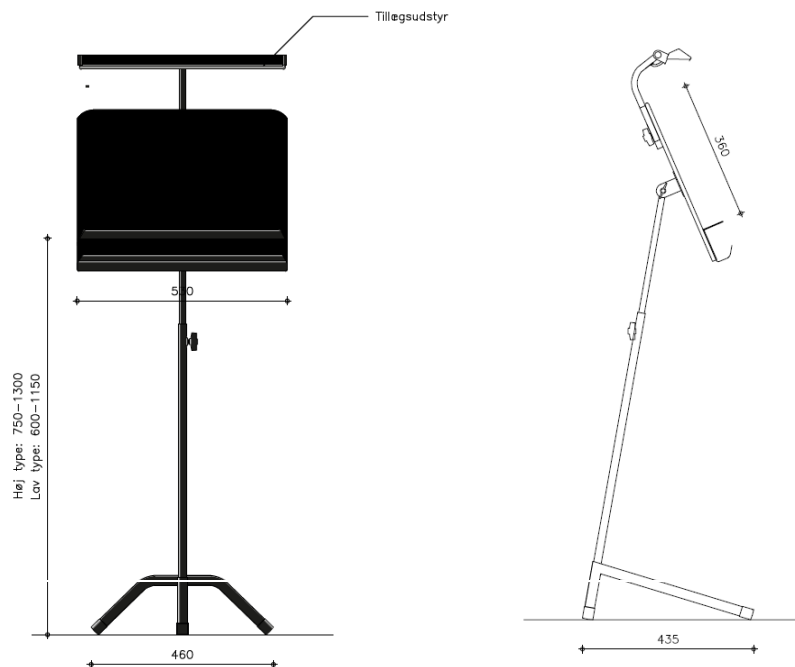

H. Falk Magnussen Orkesterinventar Falko® Damvænget 13, DK 8660 Skanderborg
Tlf. 8657 1290 - Mobil: 4045 4911 - e-mail: falk-m@falk-m.dk - www.falk-m.dk